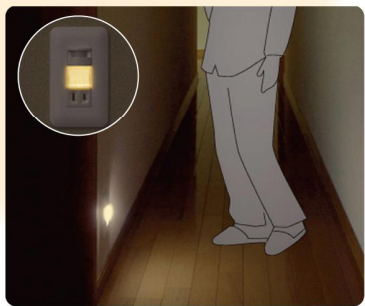

ベッドで本を読むのが 毎日の楽しみだわ

愛蔵書を眺めたり趣味の小物を手に取ったり。寝室に趣味のコーナーがあれば、そんな至福の時間を過ごせます。

ゆったりできる
寝室で好きなこと
したいわ

飾れる壁面収納で、スッキリ収納。いつも片付いた寝室に。

夜中の 移動

これなら つまずかず安心ね

ほどよい明るさがあれば、つまずかず安心して動ける。自然に点灯・消灯するあかりならスイッチを探す必要もない。

眠りの
邪魔にも
ならないし

将来を 考えて

トイレは 寝室の近くがいいね

動きが遅くなったり、つまずきやすくなったり。そんな将来に備えてトイレを寝室近くに設置することも検討しておきましょう。

年を取ると
夜中に何度も
っていらぬ

引戸なら開け閉め時にスペースを取らず、その分設置場所も選ばない。

車に車検があるように、家にも定期点検が必要です。**建築士だからこそ、**見えないところまで細かく点検できます。

詳しい説明を動画でご覧いただけます。▶