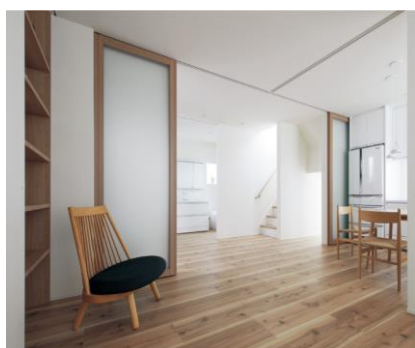

### 香りのお風呂で一日の疲れを癒しませんか？

間接照明のやさしい光の中でアロマオイルをセットすれば、浴室が自分だけの癒し空間に

アロマトレイ

くつろぎを演出するあかりで雰囲気を変えてリラックス

ゆっくり入浴したら疲れもとれそうね

酵素を含んだミクロの泡で疲れた身体をやさしく温める