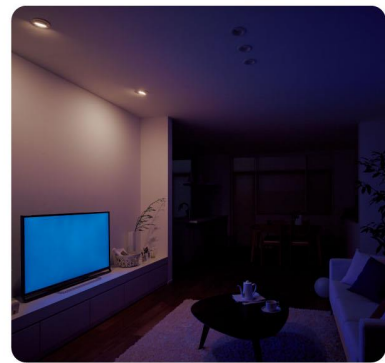

あかりしだいで空間やインテリアの魅力を
さらに引き出すことも。団らんやくつろぎ、
安らぎなど、家族が理想とする暮らしに
ぴったりの雰囲気を演出してくれます。

だんらん

リビングはすべて点灯。ダイニング側は一部灯りを残すことで奥行き感が出ます。

くつろぎ

全体の明るさを抑えスタンドのあかりをメインに。くつろぎ感が深まります。

食事

ダイニングテーブルを照らし、人が集まる雰囲気を演出します。

シアター

全体を暗くテレビ背面の壁を明るく。臨場感が増すと共に目を疲れにくくします。

人にやさしいあかりも

トイレに入ると自然に点灯

人の出入りを検知して自動で点灯・消灯。
点灯のはじめは「ほんのり点灯」して
まぶしさを軽く、消灯の前には「ほんのり暗く」
なってお知らせしてくれます。

もう、
消し忘れて
お叱られないよ

夜中に
トイレに
行くときも

人が近づくと自動点灯して足元を照らします。
いなくなってしばらくすると自動消灯します。