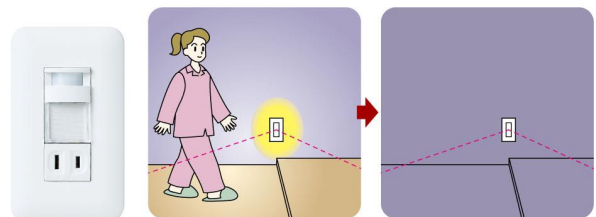

全体を暗くテレビ背面の壁を明るく。臨場感が増すと共に目を疲れにくくします。

人にやさしいあかりも

トイレに入ると自然に点灯

人の出入りを検知して自動で点灯・消灯。
点灯のはじめは「ほんのり点灯」して
まぶしさを軽く、消灯の前には「ほんのり暗く」
なってお知らせしてくれます。

もう、
消し忘れて
お叱られないよ

夜中に
トイレに
行くときも

人が近づくと自動点灯して足元を照らします。
いなくなってしばらくすると自動消灯します。