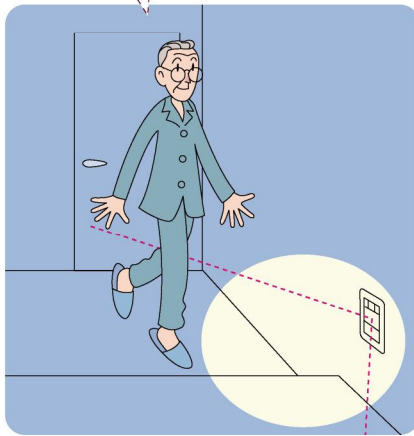

階段・廊下

バランスを崩しても事故にならないよう
転ばぬ先の『つえ』です。

手すり

インテリアにも馴染む手すり。
ふらついた身体を支えてくれるわ。

足元灯

近付くと点灯し、足元を優しく
照らすから夜でも見やすいな。

滑り止め

手すりとは、踏み板の滑り止めが、
転倒を防いでくれるわ。

キッチン

調理中に、服の袖に火が！
そんな心配を減らせます。

IHクッキングヒーターなら
うっかり直火に触れて
着衣に着火するトラブルも
起こりにくくなります。

安心サポート機能付

バスルーム

ヒートショックの予防に
浴室や脱衣室をあたためる

脱衣室にも暖房乾燥機を

浴室全体をほんわか
あたためる暖房乾燥機