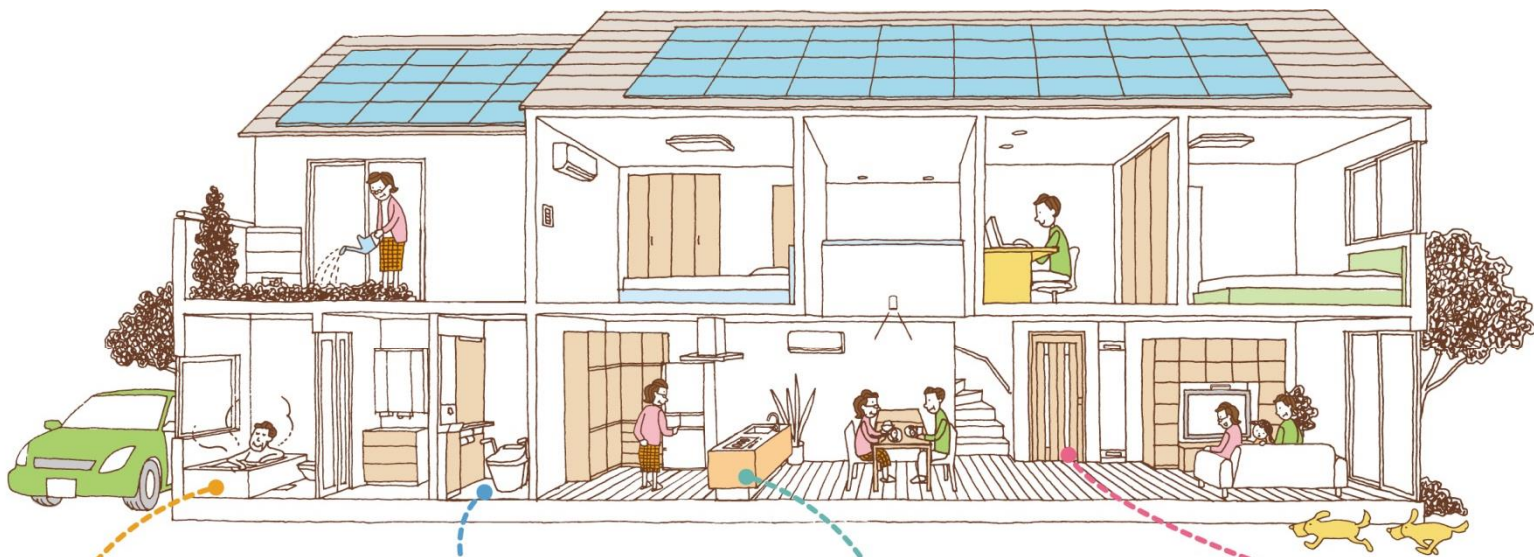

高い棚の
出し入れは
たいへん

調理中の
火扱いが不安

1階の居間は
日当たりが悪いので
明るい上階にしたいけど、
階段の上り下りが
たいへん

掃除機や洗濯物
を抱えながらの
上り下りはコワイ

パナソニックのリフォームで解決! あなたの街のリファインショップにおまかせください。

浴室まるごと
断熱であったか

Refoms
パナソニック リフォーム

熱を逃がしにくいので節約。
汚れが付きにくい素材で
お掃除もラクラク。

立ち座りがラクな
手すり付きトイレ

2階にも設置すると便利。

座ったままラクに
作業ができるキッチン

目の高さまで
収納棚が降りてくる吊戸棚。
初めてでもカンタン操作のIH。

ホームエレベーターの設置で、
明るい2階のリビングへの移動もラク

重い荷物を抱えて階段を上り下りする必要もなし。
階段が苦手なワンちゃんもラクに移動。
2階の使わなかったお部屋も有効利用できます。

空き部屋を活用

押し入れを活用