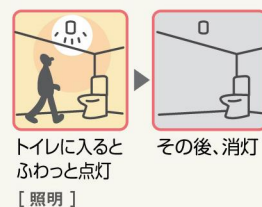

ラクに座ってくつろげる掘座卓を。

【畳が丘 掘座卓】

冬はこたつ、夏は座卓、ラクな姿勢でくつろげる掘座卓。広さや形を選んで畳の下は収納スペースに。

冬のお風呂は寒くて困る方には…

暖かくてラクに入れるお風呂を。

【システムバス リフォームス】

入る前から湯上がりまで暖かい

急な温度変化を軽減
【脱衣室暖房乾燥機】

入った一歩目から床が暖か
【スコぼかフロア】

浴室まるごとしっかり断熱
【床・壁・天井断熱】

トイレの立ち座りが不安な方には…

転倒防止など気くばりいっぱいラクに行けるトイレを。

【お手入れラクラク全自動おそうじトイレ】

軽い力で開けられる引戸で出入りがラク。手すりで動作がラク。汚れが付きにくい素材でおそうじがラク。

【照明】

※使わない時はハネ上げることができます。

上階は明るくていいけど、階段の上り下りがたいへんな方には…

上り下りがラクなので上階に「両親の部屋」を。

【ホームエレベーター】

上階は日当り、風通しがよくて気持ちがいいね

上階への上り下りがラクにできるので、両親も明るく、暖かな上階に住まいづくりができます。

パナソニックのリフォームで解決!あなたの街のリファインショップにおまかせください。