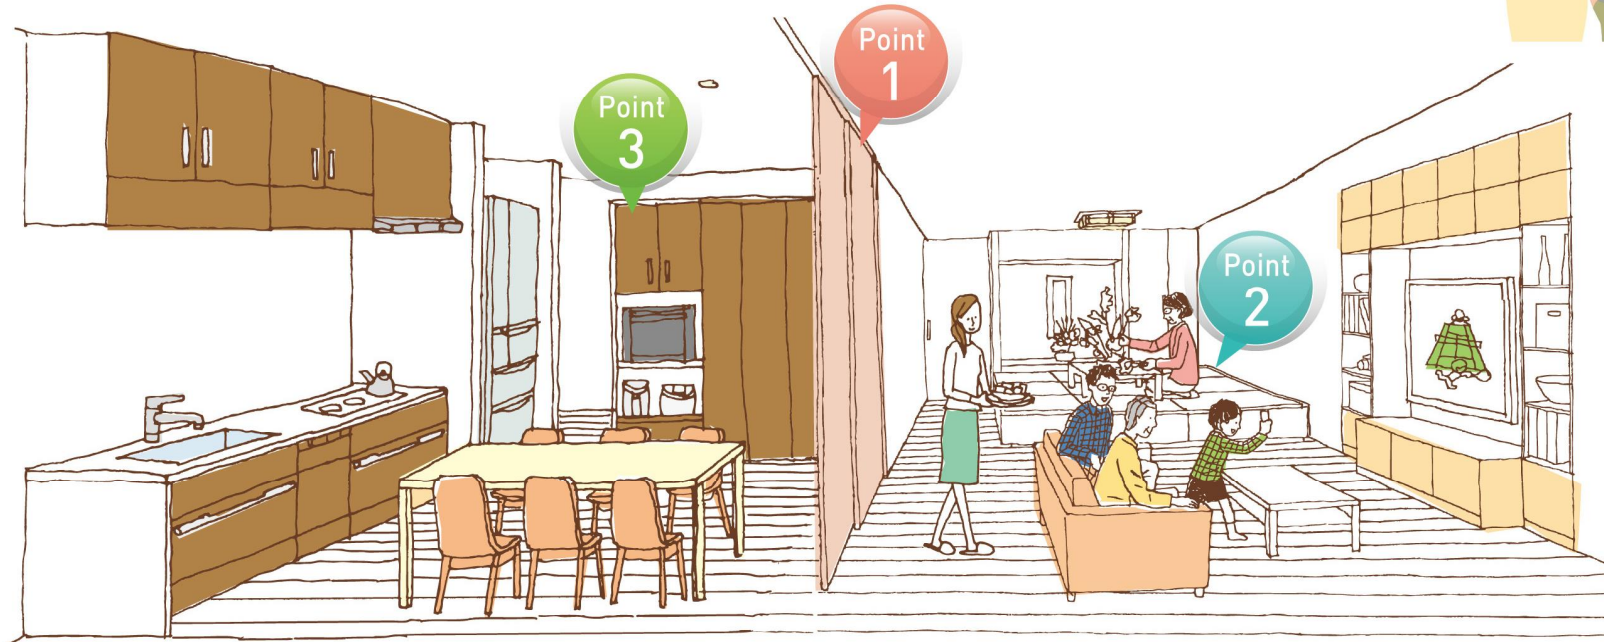

Point 1 余った子ども部屋をつないで、
広々リビングにしたいわ。

全開にすれば、広々リビングに。
仕切れば、プライベート空間に早変わり。

【間仕切り開閉壁】

Point 2 洋風リビングの中にも、
落ち着いた和のテイストがほしいな。

畳があれば心も安らぎますね。収納庫としても有効活用できます。

【畳が丘+姫座卓】

Point 3 せっかくキッチンリフォームするなら、
収納もしっかり考えなくちゃね。

パナソニックならではの家電収納や根菜ストッカーで、キッチンまわりがスッキリ。