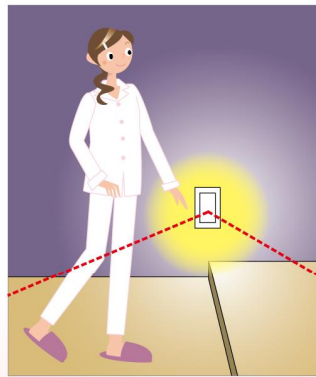

廊下 階段

夜中のトイレ、暗くて不安だけど、
人が近づくと自動で点灯する
ライトで、安心です。

玄関に設置すれば
夜の帰宅時も自動で
点灯するので便利です。

【かってにナイトライト】

居室

開閉しやすい引き戸に。
開閉のスペースもいらないので
万が一車いすでも移動しやすい。
施工も簡単です。

【引き戸】

ソフトクローズ機構
付で、そつと静かに
閉まります。

●開き戸

●引き戸

洗面室 など

手軽に部屋干し。
竿は自在に上げ下げ
できるので、無理なくラクに
洗濯物が干せる。

【室内物干しユニット(ホシ姫サマ)】

洗面室やリビングの
天井や壁の
空きスペースを
部屋干しスペースに。
必要なときだけ
竿を降ろして
洗濯物を干せます。

廊下

この手すりなら
手を滑らせながら歩けるので、
握力が弱くてもラク。