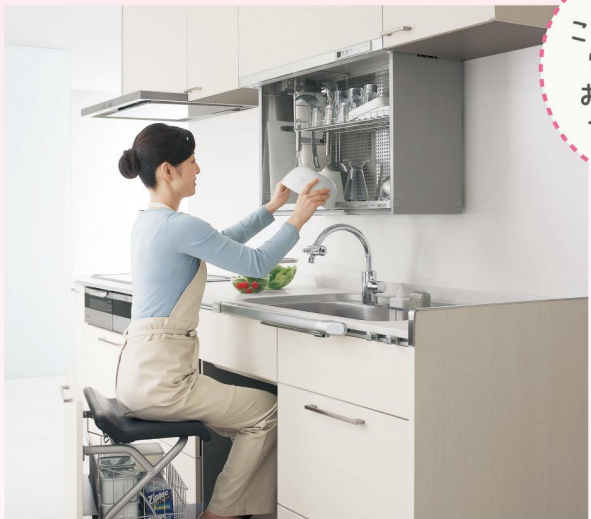

でも 高齢者が遭遇する事故の現場は
家庭内が一番多いのです

●家庭内事故の発生場所 (65歳以上)

※国民生活センター
「病院危害情報からみた
高齢者の家庭内事故」(2008年)

キッチン

キッチンの立ち仕事がつらくなってきたので、
イスに座ったまま、作業がしやすい
キッチンにしませんか。

ラクになれば
これからもずっと
家族のために
おいしい料理を
つくれそうね。

Living Station

腰掛けのままでもシンク
まわりの作業がラクに
できます。座面の下には
小物の収納ができます。
[座るワゴン]

棚が電動で降りてくるので、
座ったままでも
出し入れができる。
[電動昇降ウォールユニット]

火を使わないから安心。
指一本で操作できて
日頃のお手入れも手軽。
[IHクッキングヒーター]

バス

うっかりつまずいたり、すべったり...
そんな不安を軽減できる
工夫がいっぱいのお風呂に
しませんか。

毎日安心して
大好きなお風呂を
楽しめるぞ。

Refoms

低段差だから
またぎやすく
つまずく心配も少ない。
[出入りロドア]