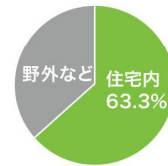

ご存知ですか?

身体が弱ってからも、自宅に
住み続けたい人が約64.4%もいます

※内閣府「高齢者の生活と意識に関する国際比較調査」より

でも 高齢者が遭遇する事故の現場は
家庭内が一番多いのです

●家庭内事故の発生場所 (65歳以上)

※国民生活センター
「病院危害情報からみた
高齢者の家庭内事故」(2008年)