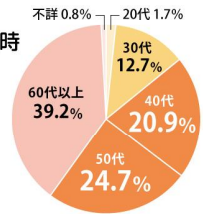

## Refine 城北

## 進学・進級・就職・・・家族の成長に合わせて みんなが使いやすい住まいに変えませんか？

家族構成も大きく変化。  
住まい全体を見なおす時期です。

リフォームした当時の世帯主の年齢（一戸建て）

出典：国土交通省「住宅市場動向調査」

リフォームした住宅の建築時期（一戸建て）

出典：国土交通省「建築物リフォーム・リニューアル調査報告」

朝、みんなが集中して混みあう洗面台。  
引き寄せられる3面鏡なら、  
いっしょに身じたくラクラク。