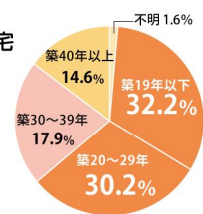

## Refine 城北

## 進学・進級・就職・・・家族の成長に合わせて みんなが使いやすい住まいに変えませんか？

家族構成も大きく変化。  
住まい全体を見なおす時期です。

リフォームした当時の世帯主の年齢（一戸建て）

出典：国土交通省「住宅市場動向調査」

リフォームした住宅の建築時期（一戸建て）

出典：国土交通省「建築物リフォーム・リニューアル調査報告」

朝、みんなが集中して混みあう洗面台。  
引き寄せられる3面鏡なら、  
いっしょに身じたくラクラク。