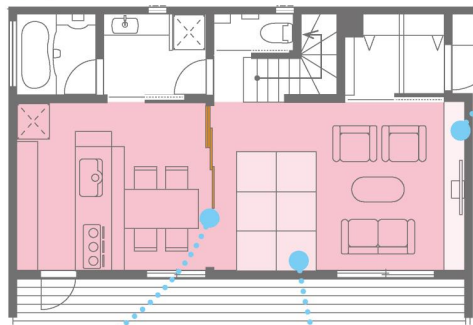

使いづらかった和室の間取りも、ひとつながりのリビングにリフォームすれば、みんなが集まってのびのびくつろげます。

ゲームも一緒にできて楽しいな

Before

After

孫と一緒にテレビ鑑賞。
たっぷり収納付のローボードで、お部屋がスッキリ。

[リビング収納]

おばあちゃんのおうちはドアがこあくないね

スムーズに開閉
みんなが集まるときは引き戸を開けて広々。やさしく開閉するから安心です。