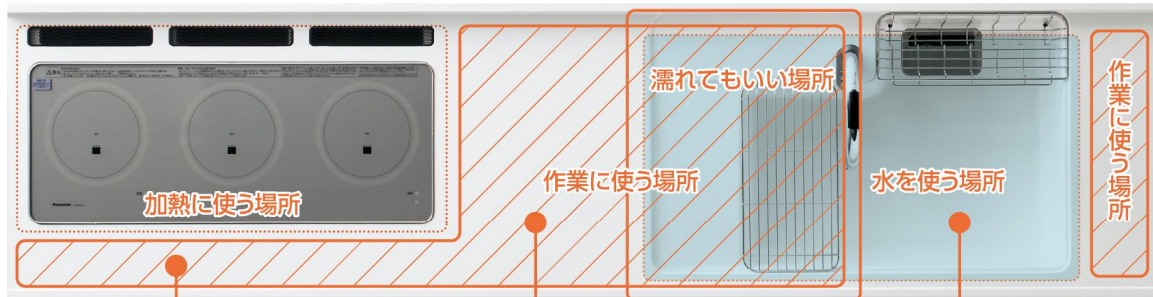

建設業許可/兵庫県知事(般-19)第459689号 一般建築士事務所登録/兵庫県知事登録 第450891号

「ほくほくのコロッケ、おばあちゃんをつくらう!!」

お孫さんと一緒にお料理ができるキッチンにしませんか。

孫たちも喜ぶ家

10月第3日曜は孫の日

あたしもうれしい

おばあちゃんが料理の先生。並んで料理したいから、調理スペースが横に広いキッチンに。

- 手前のスペースが広いから盛り付けもテキパキ。
- 2人ならんでの作業も快適。
- シンクが大きく、デッキ部分も作業スペースとして使えるから調理も後片付けもテキパキ。

横にワイドな3口コンロでおばあちゃんとお孫さんがゆったり並んで、調理。

コンロ周りもゆったり広々。シンクの一部が調理スペースや仮置きにも早変わり。

コロッケのタネづくりも、シンクの上なら、汚れてもサーっと流せます。

楽しくつくったあとはしっかりお片付け。これも大切なコミュニケーション。

広いシンクは大きな調理器具を洗うのもラクラク。

サイドデッキ部で、鍋類も水切りできて便利。

おじいちゃんとおばあちゃんのおウチはスゴイな!