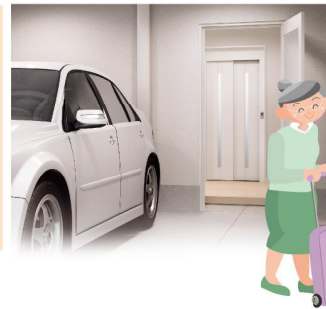

134本の
センサーで、ボクの手も
しっかり感知して
くれるんだね。

きれいな冬の星空。
おじいちゃんたちと
ベランダで見よう。

2階リビングだと、お空が近いね。

あっ、
おじいちゃん見て!
ながれ星!

明るい2階リビング への移動もラクラク!

ホームエレベーターのある1日。

日当たりのいい バルコニーで おばあちゃんとお花づくり。

水やりも楽ちん。
リビングからはいつでもきれいな
お花を眺めることができます。

おばあちゃん
のお花きれい!
水やり
てっだうね!

みんなが使いやすい
大型操作ボタン

あたしも
押せるね!

楽しいホームパーティ。 どっさりのお買い物も、 ガレージからラクに上階へ。

ガレージからエレベーターへ直接乗せれば、
食材をたくさん買い込んでも
ラクラク運べます。

空き部屋を活用

押し入れを活用

車庫の一角を活用

吹き抜けを活用

庭スペースを活用

物置きスペースを活用

ホームエレベーターの設置は意外とカンタン。
こんな所を活用しましょう。

外付けも可能です。

車に車検 住まいに「家検」

車に車検があるように、家にも定期点検が必要です。
建築士だからこそ、見えないところまで細かく点検できます。

全国
一斉