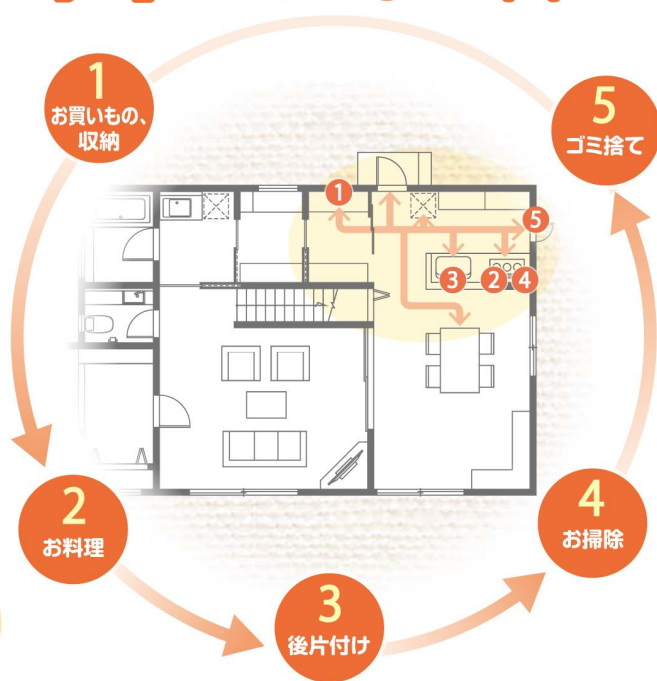

家事動線を短縮 家事ラクな1日!

買った食材は 食品庫があれば、スッキリ収納。

湿度調整機能付き。
カビを抑制して根菜類を
グリーン保存します。

置き場所に
困るじゃがいもも
特売でまとめ買いが
できるわ。