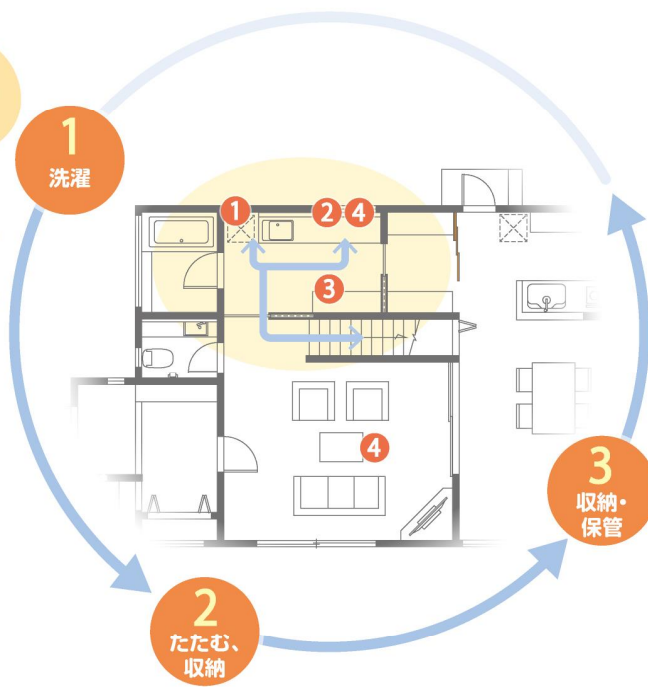

建設業許可/兵庫県知事(般-19)第459689号 一般建築士事務所登録/兵庫県知事登録 第450891号

ちょっと発見! 工夫がいっぱい わが家の洗面所。

家事ラクラク生活、あなたもはじめませんか?

室内干しと外干しを併用して 効率アップ。

雨の日や花粉の季節は室内干しが大活躍。
階段近くに洗面所があれば
外干しへの移動もラク。

ホシ姫サマ
お客様満足度は
90%
※パナソニック調べ

【室内物干しユニット ホシ姫サマ】

竿は自分の好きな
高さに降ろせるので
干しやすいわ。

洗面所の広いカウンターは 使い方イロイロ。

つけ置き洗いの
洗面器を置いて
じゃまにならず
洗濯前の汚れ落とし
にも重宝します。

なんと、主婦の91%が 室内干しを活用しています!

- ・排気ガスやほこりがイヤ
- ・プライバシーを守りたい
- ・家族が花粉症だから
- ・雪、黄砂、火山灰があるから

室内干し
91%

※パナソニック調べ

洗面空間を もっと使える生活空間に。

4 リラックス タイム 余った時間も洗面所で...

エステや手芸、
お買い物か...
何をして
楽しもうかな...

置き場所に困る古新聞や ストック品は隠してまとめて かしこく収納。

壁一面をフラットな収納にすれば、
家中スッキリ整理整頓。
掃除道具や買いおきのティッシュも
必要なときにすぐに取り出せます。

【壁面収納】

タオルなどの洗濯ものも その場でたたんですぐ収納。

「たたむ・しまう」が効率的にできる
広いスペースのあるカウンター。
アイロンがけもゆったりとできます。