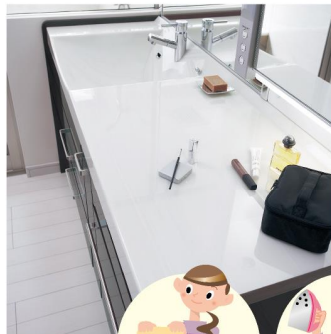

竿は自分の好きな
高さに降ろせるので
干しやすいわ。

洗面所の広いカウンターは 使い方イロイロ。

つけ置き洗いの
洗面器を置いて
じゃまにならず
洗濯前の汚れ落とし
にも重宝します。

なんと、主婦の91%が 室内干しを活用しています!

- ・排気ガスやほこりがイヤ
- ・プライバシーを守りたい
- ・家族が花粉症だから
- ・雪、黄砂、火山灰があるから

室内干し
91%

※パナソニック調べ

洗面空間を もっと使える生活空間に。

4 リラックス タイム 余った時間も洗面所で...

エステや手芸、
お買い物か...
何をして
楽しもうかな...

置き場所に困る古新聞や ストック品は隠してまとめて かしこく収納。

壁一面をフラットな収納にすれば、
家中スッキリ整理整頓。
掃除道具や買いおきのティッシュも
必要なときにすぐに取り出せます。

【壁面収納】

タオルなどの洗濯ものも その場でたたんですぐ収納。

「たたむ・しまう」が効率的にできる
広いスペースのあるカウンター。
アイロンがけもゆったりとできます。