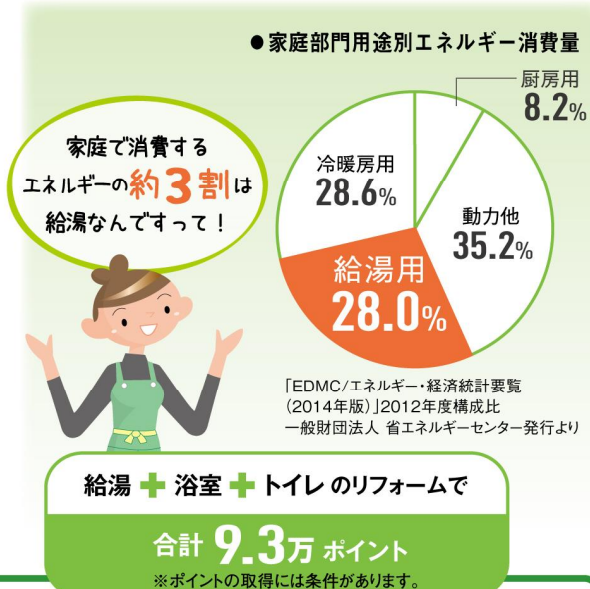

大きな工事も、小さな工事も、心をこめて。あなたの街のリファインショップ

●リファインは、パナソニックの登録商標です。●リファインショップは、独立・自営の会社が運営しています。●工事請負契約は、お客様とリファインショップ運営会社との間で行われます。

Refine 城北

株式会社 久松産業

住所: 姫路市伊伝居 35-1 <http://www.refine-johoku.com/>
電話: (079) 222-2277 FAX: (079) 223-3434

建設業許可/兵庫県知事(般-19)第459689号 一級建築士事務所登録/兵庫県知事登録 第450891号

省エネ住宅ポイント制度スタート

制度を利用しておトクにリフォームできます!

2015年11月末までに契約
(国の予算がなくなり次第終了)
2016年3月末までに着工

ご存じ
ですか?

給湯機の取り替えも 今がチャンスです!

給湯機は、約10年が交換の目安。
エコキュートなら手軽に工事でき、電気代も節約。

大気熱と割安な夜間電力*を利用して
お湯を沸かすから、電気エネルギーだけで
沸かす場合と比べて電力消費量が
1/3に抑えられます。

*湯切れ防止のために昼間に運転
することがあります。

高効率給湯機
24000
ポイント

合わせて、水廻りリフォームも!

※対象の設備エコ改修5つのうち3つ以上の工事があればポイントをもらえます。

パナソニックのお風呂なら

- ✓ お湯が冷めにくい
- ✓ 節水できる
- ✓ 出入りしやすい

高断熱浴槽
24000
ポイント

手すり
6000
ポイント

節湯水栓
3000
ポイント

段差解消
6000
ポイント

パナソニックのトイレなら

- ✓ 節水できる
- ✓ 立ち座りしやすい
- ✓ おそうじラク

節水型トイレ
24000
ポイント

アームレスト
6000
ポイント

もらったポイントは
即時交換で
追加工事に
使えます。

たとえば酸素美泡湯を設置

酸素を含んだミクロの泡を
加えたお湯で身体を
やさしくあたためます。

約**93%**のお客様が満足と
答えています。

※ココナー/レクラスご購入者アンケートより(2011年1月~11月実施)、
「満足」「やや満足」とお答えいただいた割合。回収実績:178名(当社調べ)

たとえば手洗い+収納を設置

スリムな手洗いと
収納だから
狭いトイレにも
収まります。

トイレトーパーや
掃除用具をスッキリ収納。

他にも
地域産品
復興寄付
などに
交換できます

キッチンリフォームをお考えの方へ **先着500セット**

¥35,000で下取りキャンペーン

パナソニック キッチン「リフォームス」
ご採用なら今お使いのキッチンを
¥35,000で下取りいたします。

2015年
5月~8月

期間延長!

車に車検 住まいに 家検

車に車検があるように、
家にも定期点検が必要です。
建築士だからこそ、
見えないところまで
細かく点検できます。

他に
自治体の補助金も
あります。
お気軽にショップへ
ご相談ください。

詳細はリファインショップへ。
HPもご覧ください。

パナソニックのリフォームで解決!あなたの街のリファインショップにおまかせください。