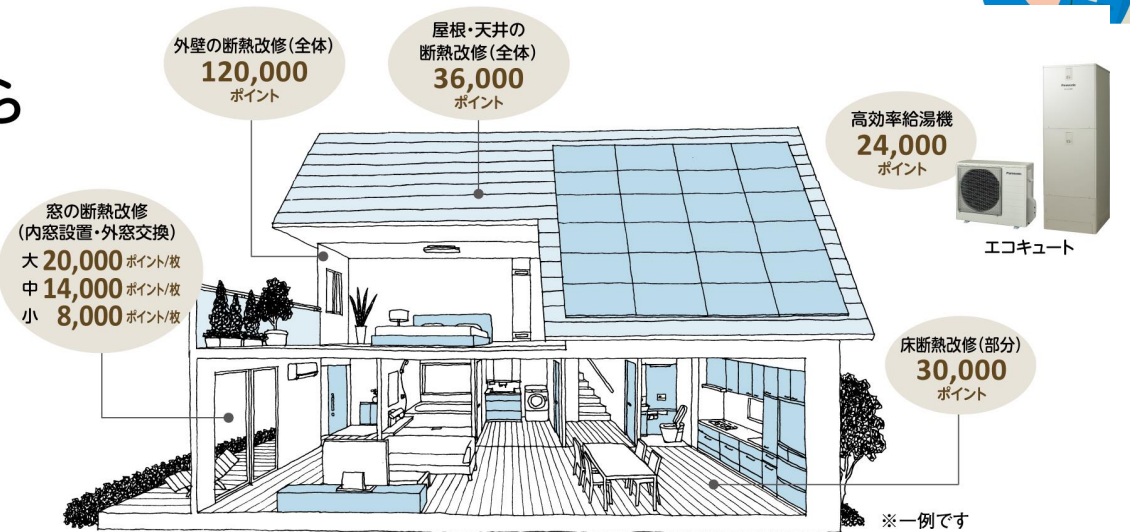

浴室

出入りしやすくくつろげる

手すりの設置 **6,000** ポイント

節湯水栓 **3,000** ポイント

出入り口の幅拡張 **30,000** ポイント

高断熱浴槽 **24,000** ポイント

段差の解消 **6,000** ポイント

省エネ住宅ポイント **合計 69,000** ポイント